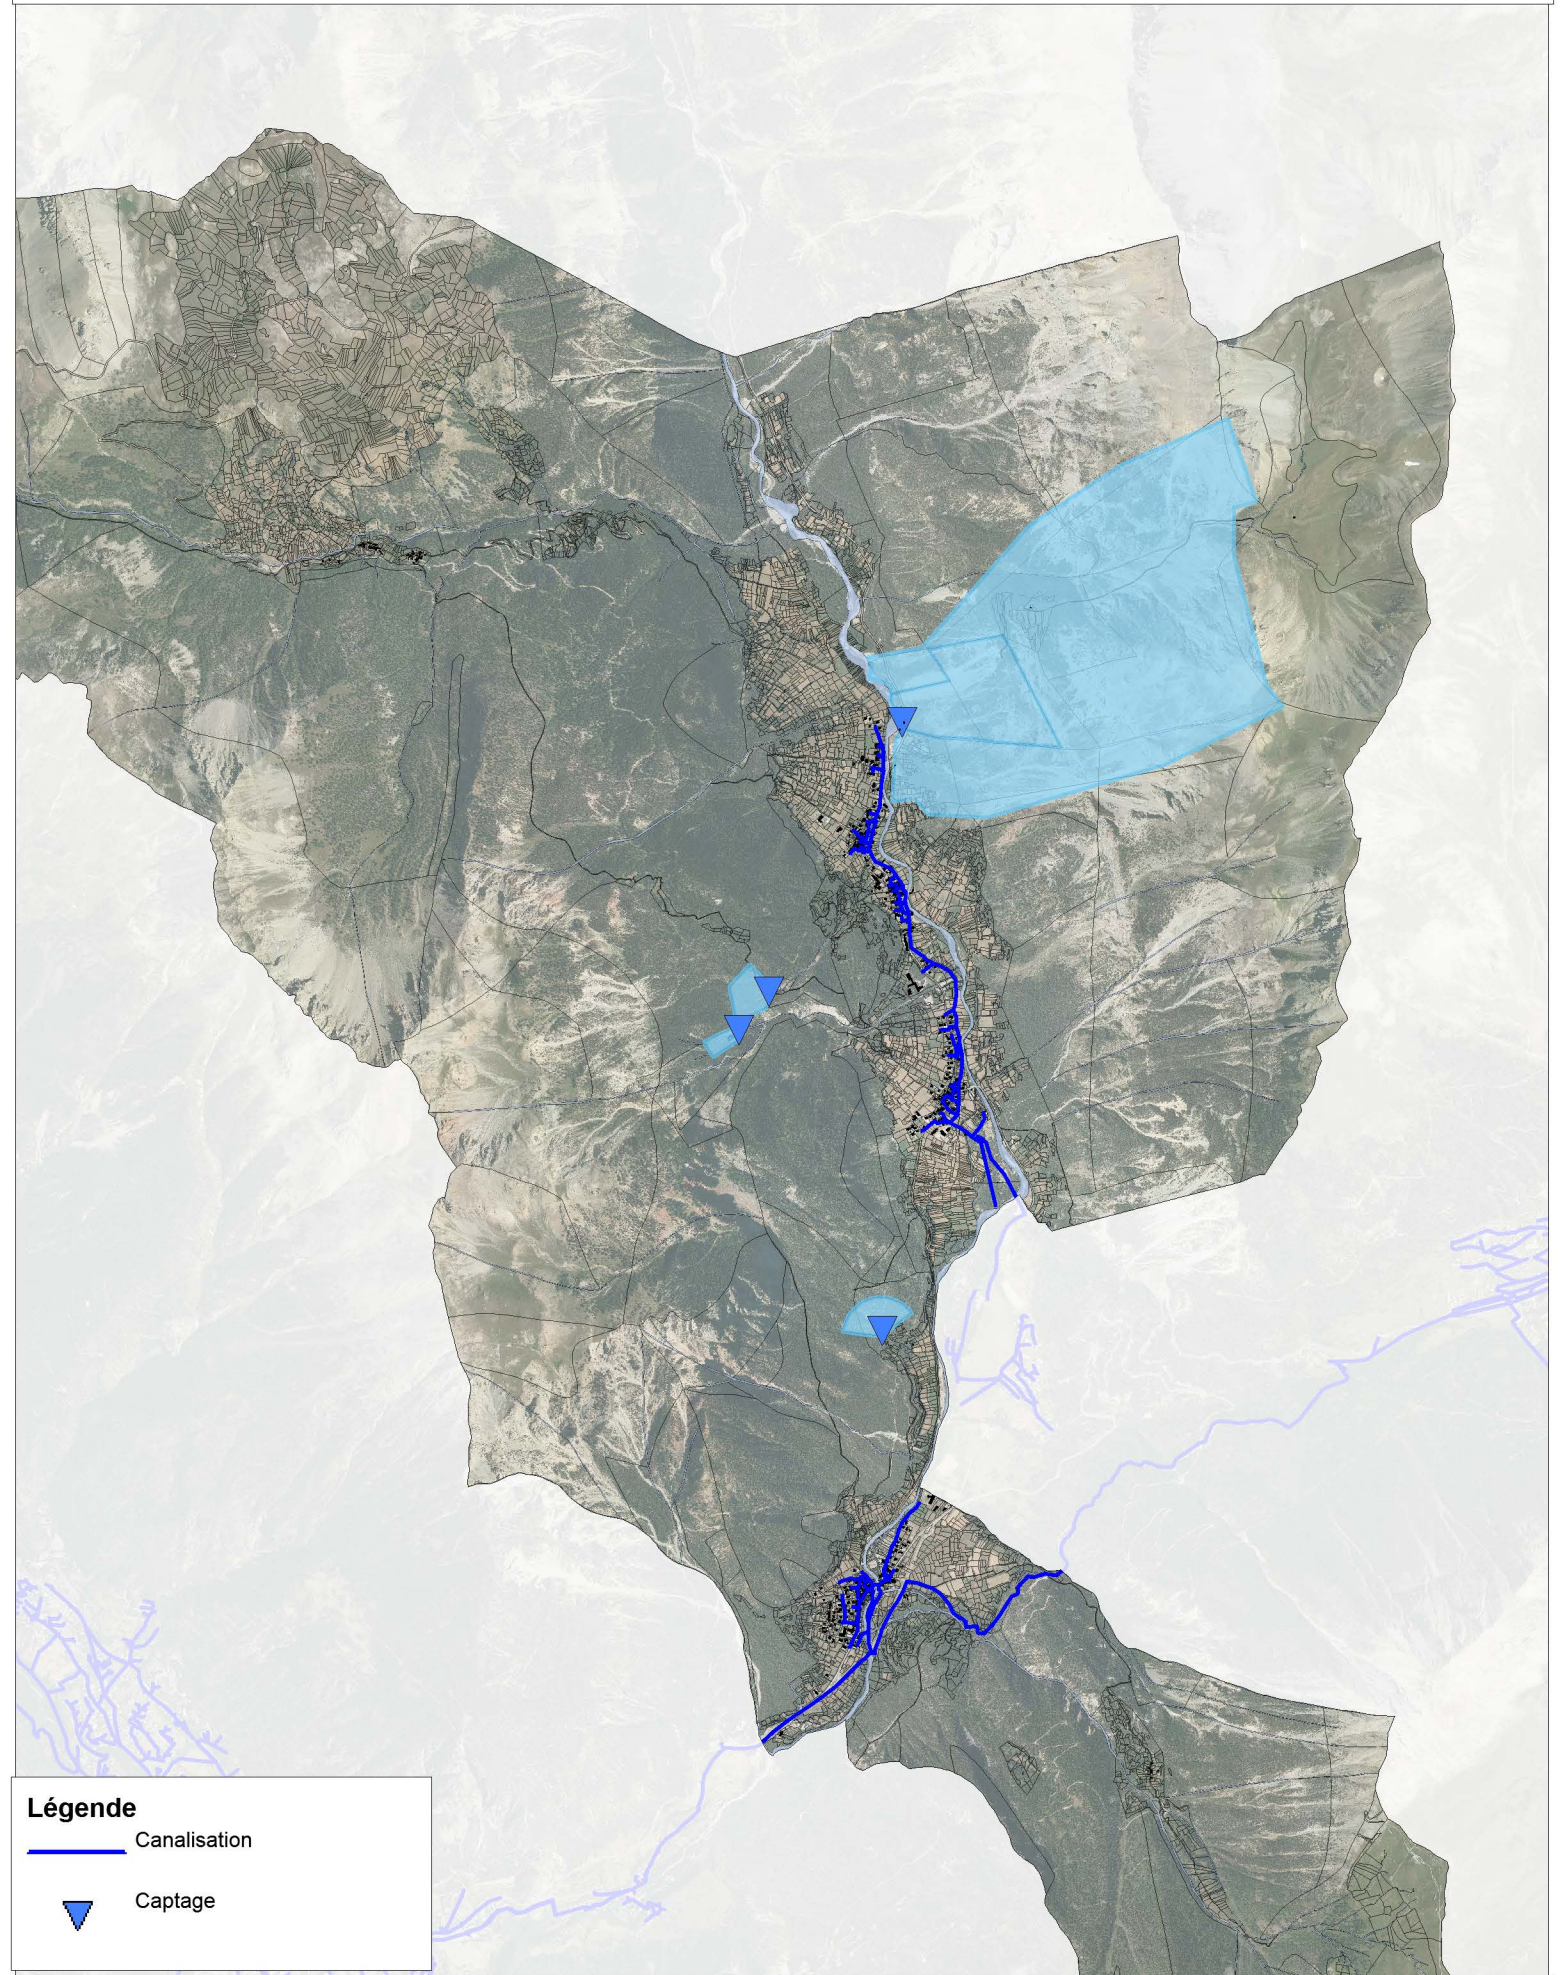

RÉSEAUX D'ALIMENTATION EN EAUX

Légende

-  Canalisation
-  Captage

Réalisation : GALLES Simon
SARL ALPICITE - 14 rue Caffè 05200 EMBRUN
Source: BD ORTHO, Réseaux EU